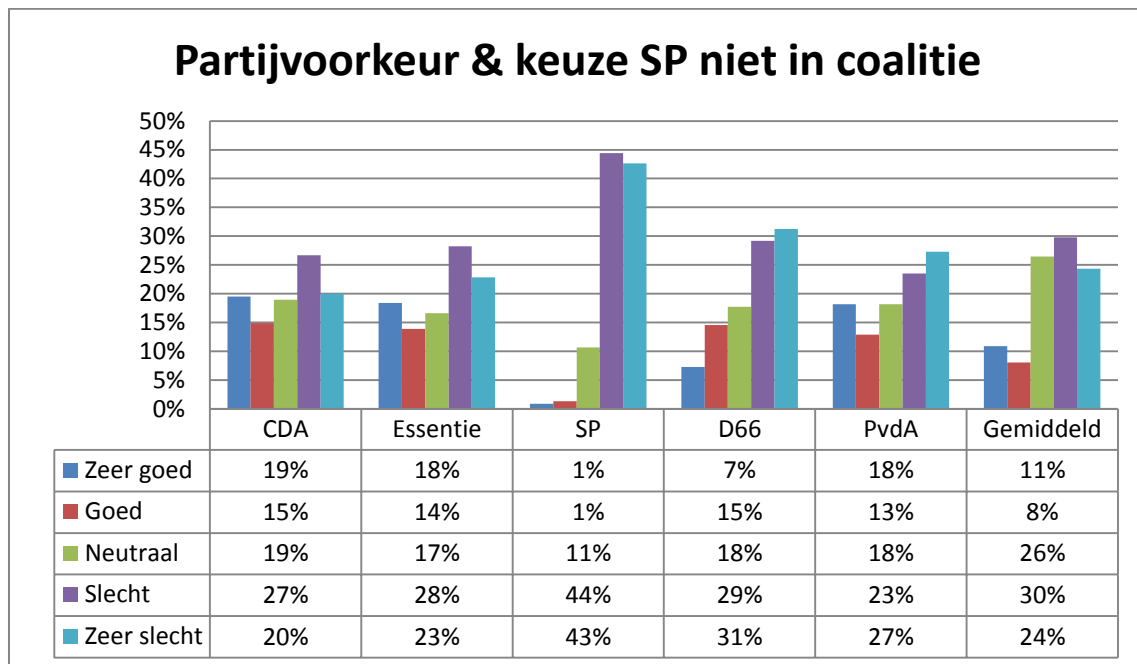

Coalitievorming - 1

Onderzoeksresultaten TIPHorstaandeMaas.nl

Kruistabel: 'partijvoorkeur' en 'Wat vind je ervan dat de SP, zoals het er nu naar uitziet, buiten de coalitievorming is gevallen?'

De onderzoeksresultaten zijn, voor een representatieve weergave, gewogen op leeftijd en geslacht.

Wekelijks kunt u de onderzoeken van TIPHorstaandeMaas.nl zien in het nieuwsblad HALLO.