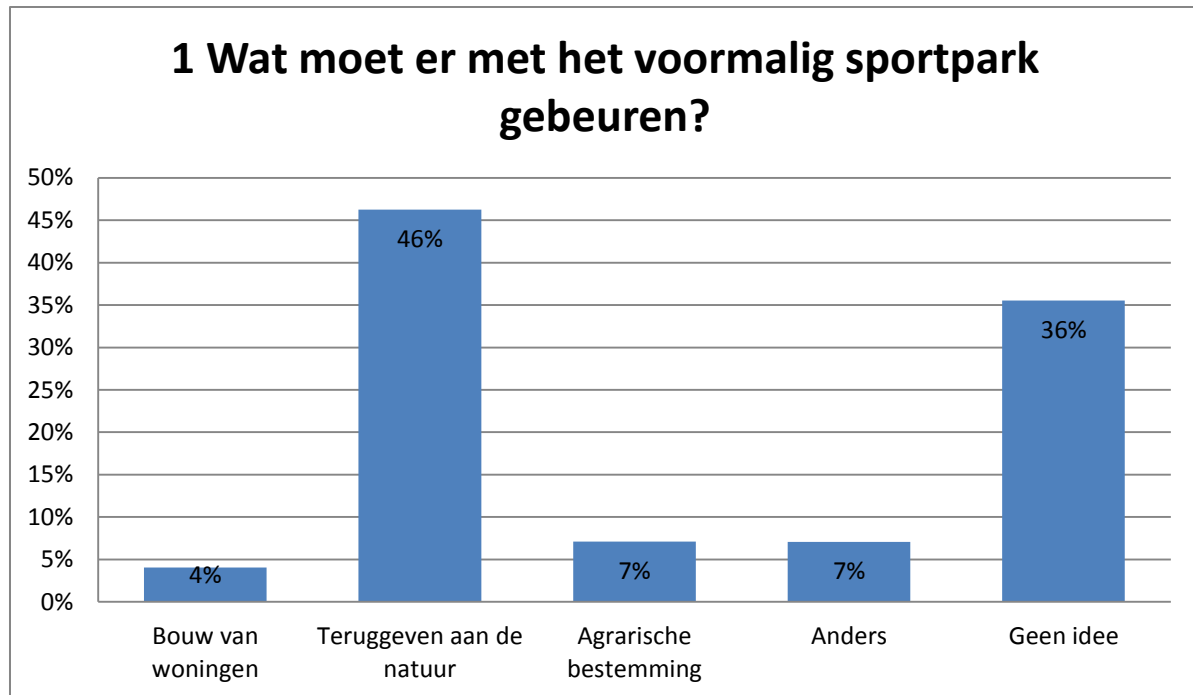

### Toelichting (anders)

- 4 zomers kamperen ijsbaan
- 4 vis vijver
- 4 starterswoningen
- 4 Sport en ijsbaan
- 4 ontmoetingsplek jeugd
- 4 Nieuw viswater
- 4 natuurlijke speelplaats zoals Speelbos bij Reindersmeer
- 4 kinderboerderij/ en speelpark met kabelbaan, skelterbaan, enz enz en evt een gelegenheid voor wat de drinken, eten en natuurlijk een ijsje
- 4 jeugd ontmoetingsplek, trapveldje
- 4 iets voor de jeugd, recreatie sport enz.
- 4 iets voor de jeugd
- 4 honk voor spelende jeugd
- 4 Het HOOFDVELD een visvijver aanleggen voor HSV Geduld Overwind "", en niet die ongelooflijke verhalen die er rondwarrelen om deze te ruilen met de neven buur Jan Bovee, dan haal je nog meer ellende aan je hoofd, voor Moeder NATUUR>"
- 4 Evenementen lokatie voor inwoners
- 4 een wandelpark van maken met veel natuur
- 4 bevolking raadplegen

- 4 ben niet zo bekend met de situatie maar zoek iets wat past .
- 4 Analyse belanghebbenden en daar plan uit laten komen
- 4 aanleggen visvijver

De onderzoeksresultaten zijn, voor een representatieve weergave, gewogen op leeftijd en geslacht.